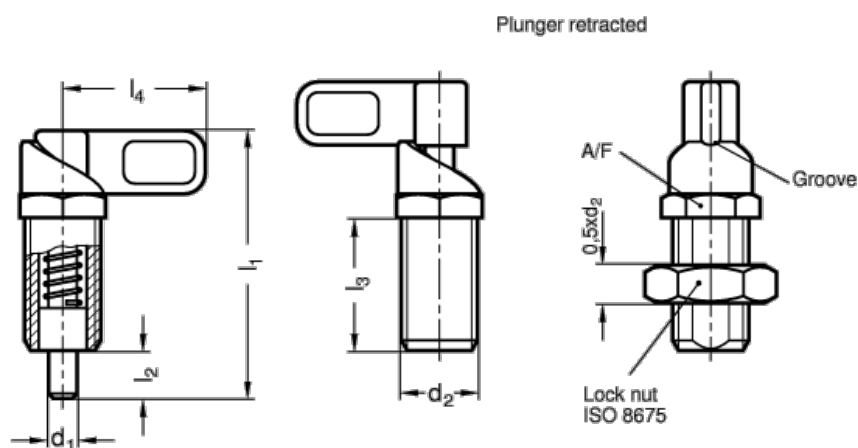

Article number: 20612812M2015A

Description: E+G indexing plunger GN 612.8-12-M20x1.5-A

Measures

Mounting information

| | | |
|----------|----------|--------------|
| A/F | = 22 | preload = 20 |
| d1 | = 12 | |
| d2 | = 20x1,5 | |
| L1 | = 69.5 | |
| L2 | = 12 | |
| L3 | = 36 | |
| L4 | = 37 | |
| Max load | = 56 | |